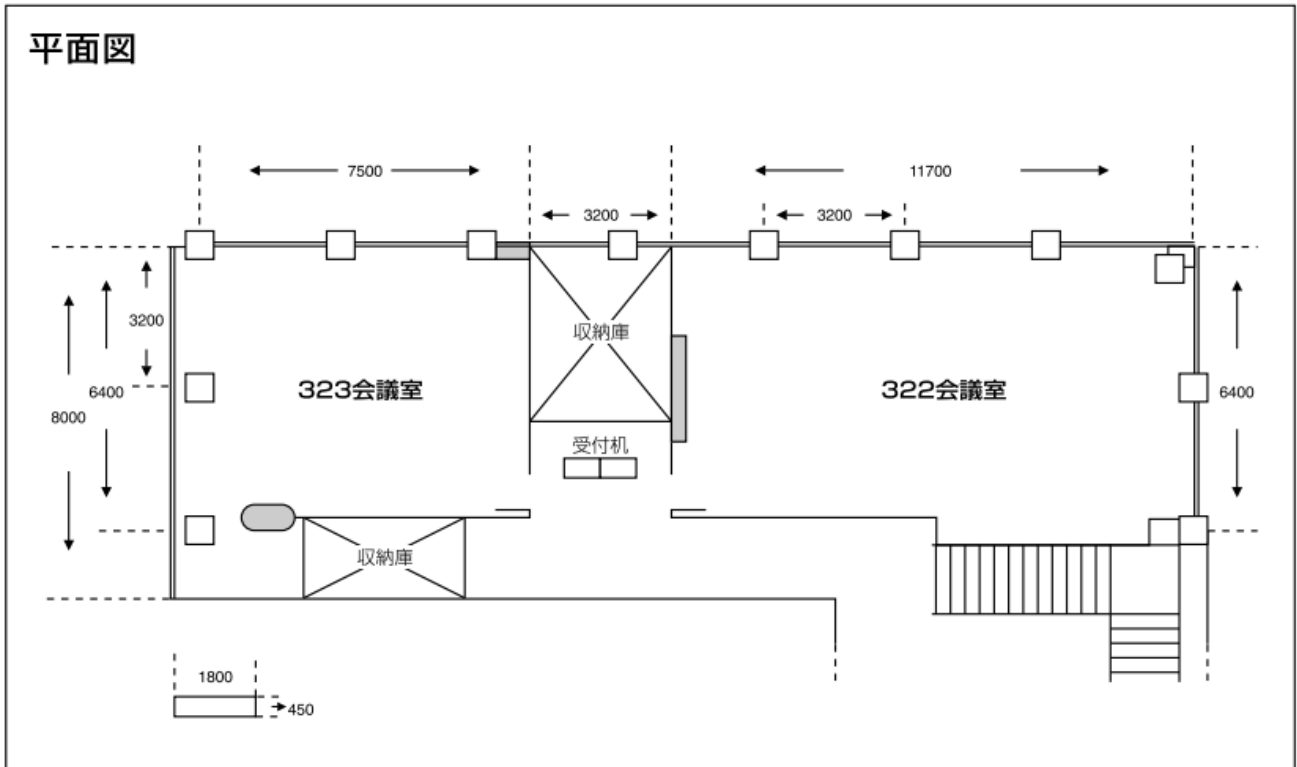

32F 貸し会議室

平面図

レイアウト例